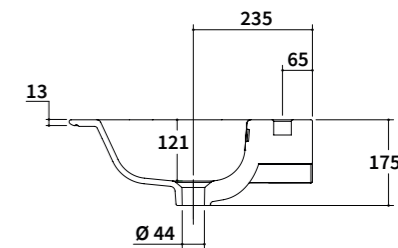

62

cm 62x48

82

cm 82x49

102

cm 102x52

Colori ceramica disponibili
Available ceramic colours

101 CERAMICA LUCIDO

MOOD

**Piano lavabo in ceramica,
disponibile in bianco lucido.**

Ceramic washbasin
available in gloss white finish.

Vista in sezione.
Sectional view.

FORO RUBINETTERIA

I lavabi in ceramica della collezione WAY ROUND
sono disponibili solo con 1 foro per rubinetteria.

TAP HOLE

The WAY ROUND ceramic washbasins
are only available with 1 tap hole.