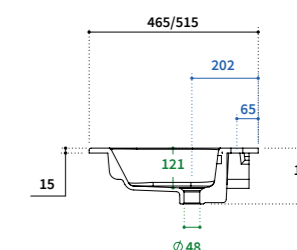

71
cm 71x46,5
cm 71x51,5

91

cm 91x46,5
cm 91x51,5

106

cm 106x46,5
cm 106x51,5

cm 106x51,5 dx

cm 106x51,5 sx

121

cm 121x46,5
cm 121x51,5

cm 121x46,5 2x
cm 121x51,5 2x

cm 121x51,5 sx

cm 121x51,5 dx

141

cm 141x46,5 2x
cm 141x51,5 2x

Vista in sezione.

Sectional view.

FORO RUBINETTERIA

I lavabi in ceramica QUADRA hanno di serie 1 foro per rubinetteria, a richiesta è disponibile la versione senza foro. Considerare 2 settimane in più rispetto ai normali tempi di consegna.

TAP HOLE

The QUADRA ceramic washbasins have 1 tap hole standard. Basins without tap holes are available on demand, please consider 2 more weeks on the delivery times.

Colori ceramica disponibili

Available ceramic colours