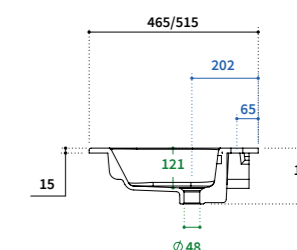

91

cm 91x46,5
cm 91x51,5

106

cm 106x46,5
cm 106x51,5

cm 106x51,5 dx

cm 106x51,5 sx

121

cm 121x46,5
cm 121x51,5

cm 121x46,5 2x
cm 121x51,5 2x

cm 121x51,5 sx

cm 121x51,5 dx

141

cm 141x46,5 2x
cm 141x51,5 2x

Vista in sezione.

Sectional view.

FORO RUBINETTERIA

I lavabi in ceramica QUADRA hanno di serie 1 foro per rubinetteria, a richiesta è disponibile la versione senza foro. Considerare 2 settimane in più rispetto ai normali tempi di consegna.

TAP HOLE

The QUADRA ceramic washbasins have 1 tap hole standard. Basins without tap holes are available on demand, please consider 2 more weeks on the delivery times.